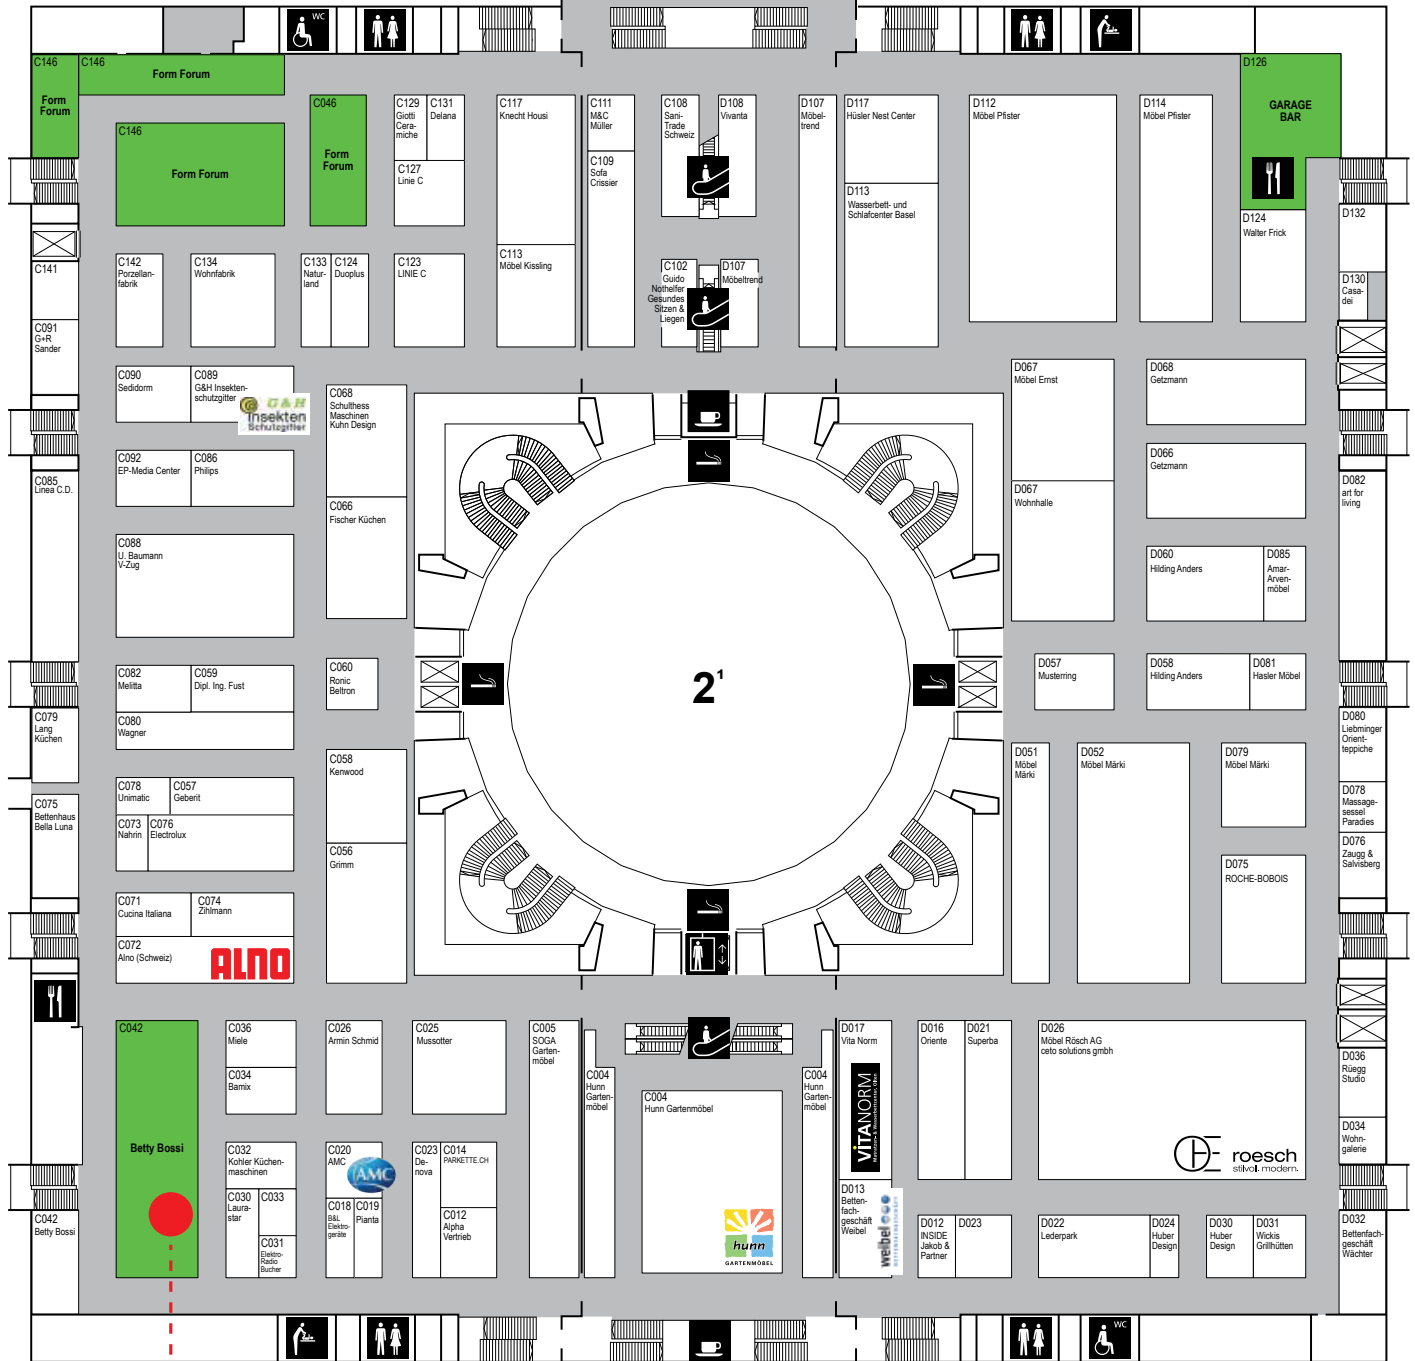

## Halle 2.1

ZUHAUSE

«5 am Tag»-Smoothie-Bar  
an der Sonderschau «Üsi Chuchi»  
von Betty Bossi

Halle 2.1, Stand C042