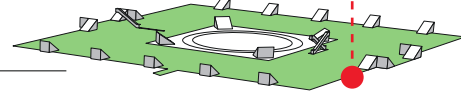

2.2
Genuss
Leben

2.1
Zuhause

2.0
Stadt & Land
Zuhause

«5 am Tag»-Smoothie-Bar
an der Sonderschau «Üsi Chuchi»
von Betty Bossi
Halle 2.1, Stand C042

«5 am Tag»-Mini-Bus,
Sa. 23. April, 10–18 Uhr, im Innenhof
Happy Hour mit René Schudel ab 13.30 h