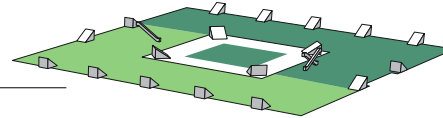

2.2
Genuss
Leben

2.1
Zuhause

2.0
Stadt & Land
Zuhause

«5 am Tag»-Smoothie-Bar
an der Sonderschau «Üsi Chuchi»
von Betty Bossi
Halle 2.1, Stand C042

«5 am Tag»-Mini-Bus,
Sa. 23. April, 10–18 Uhr, im Innenhof
Happy Hour mit René Schudel ab 13.30 h